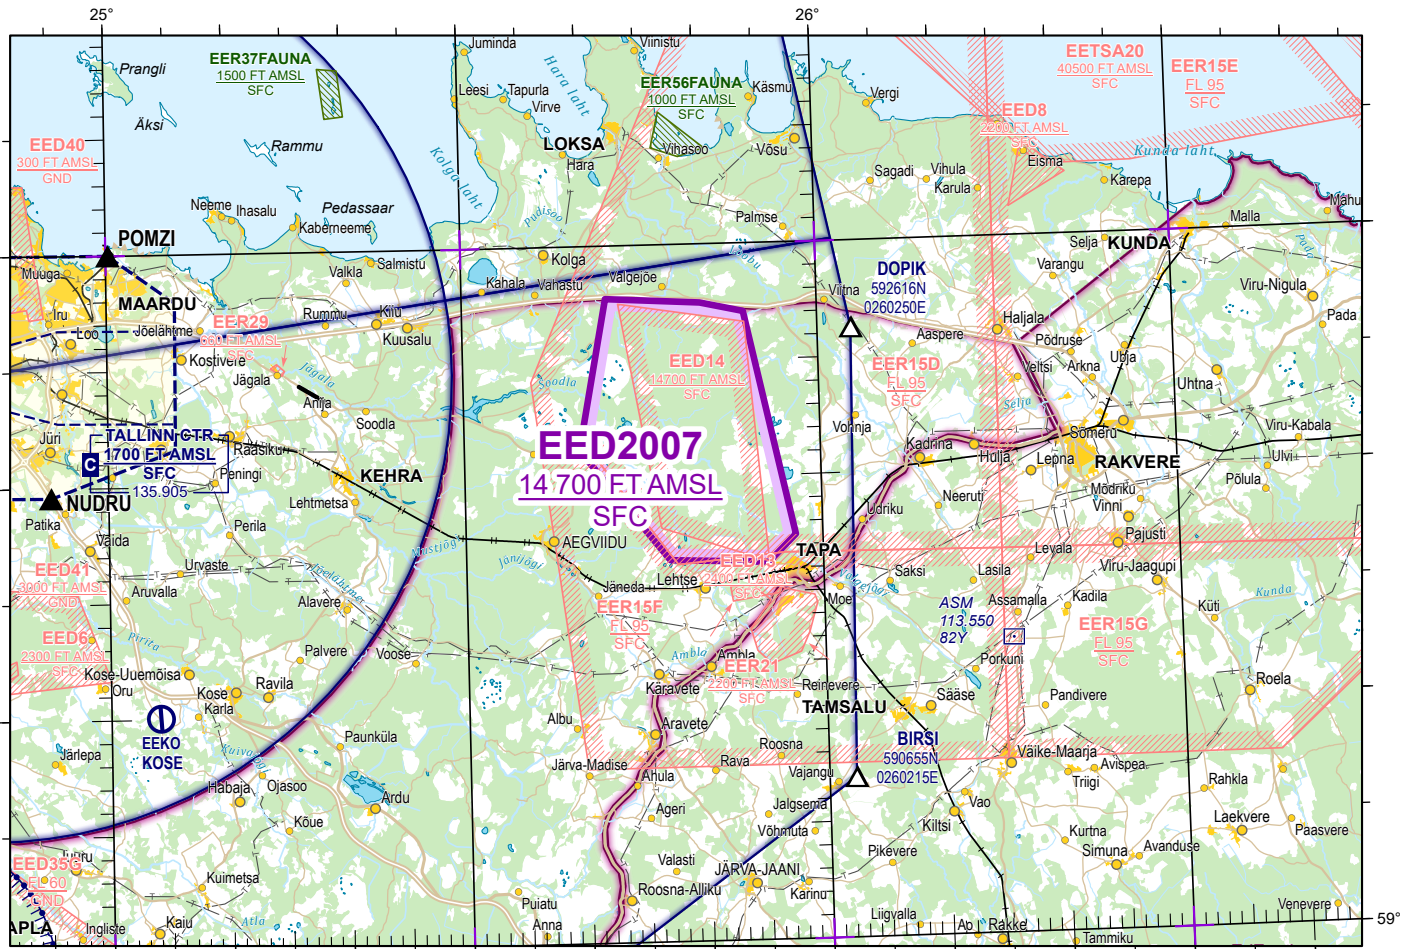

EED2007 ülevaatekaartid
EED2007 Overview Charts