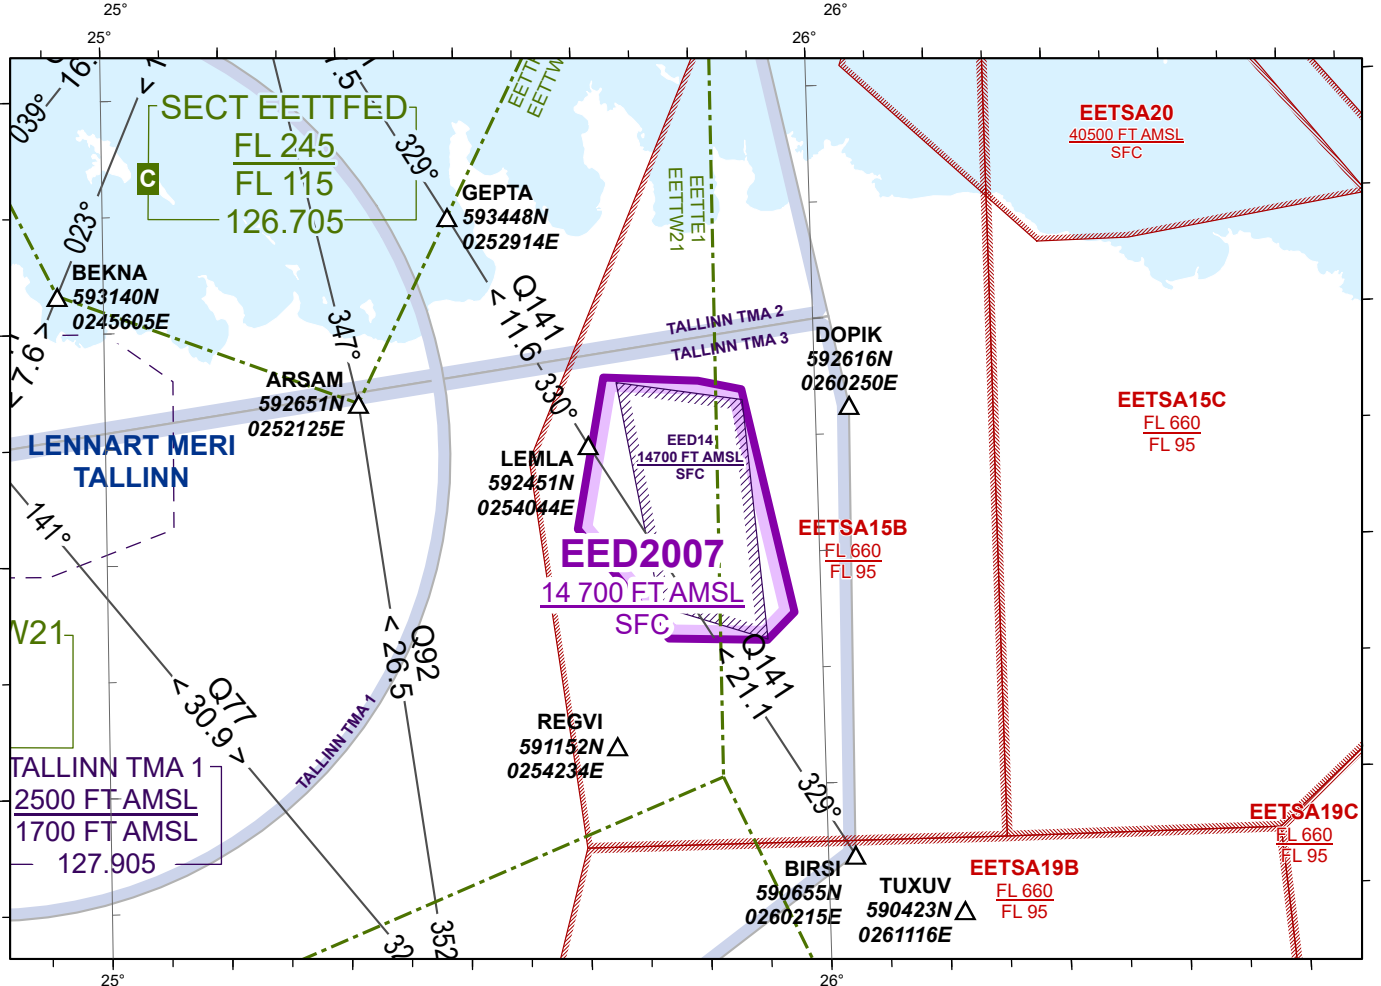

EED2007 ülevaatekaartid
EED2007 Overview Charts