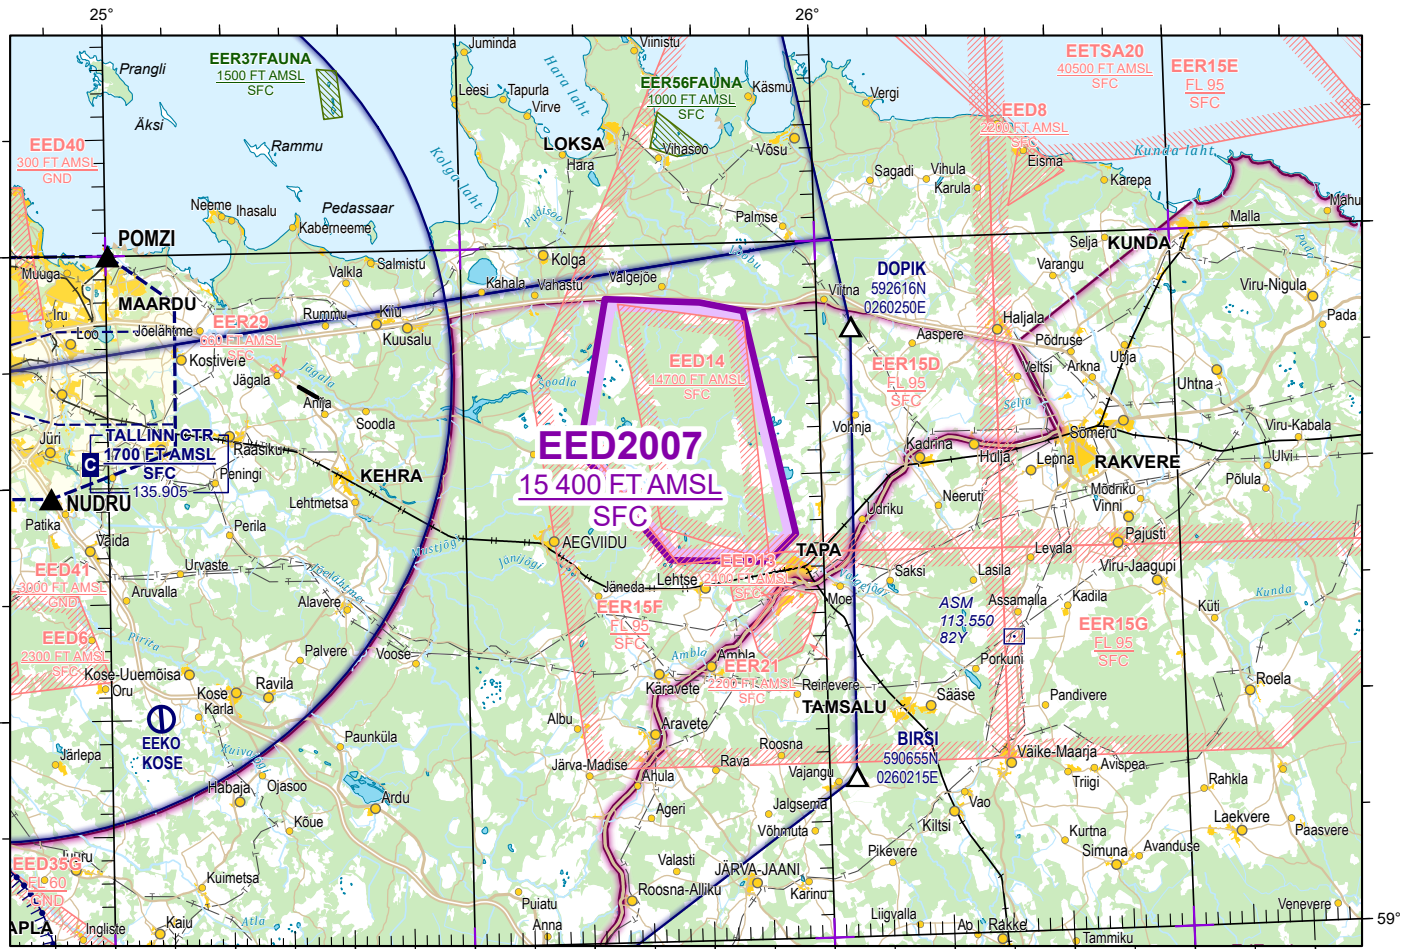

EED2007 ülevaatekaartid
EED2007 Overview Charts