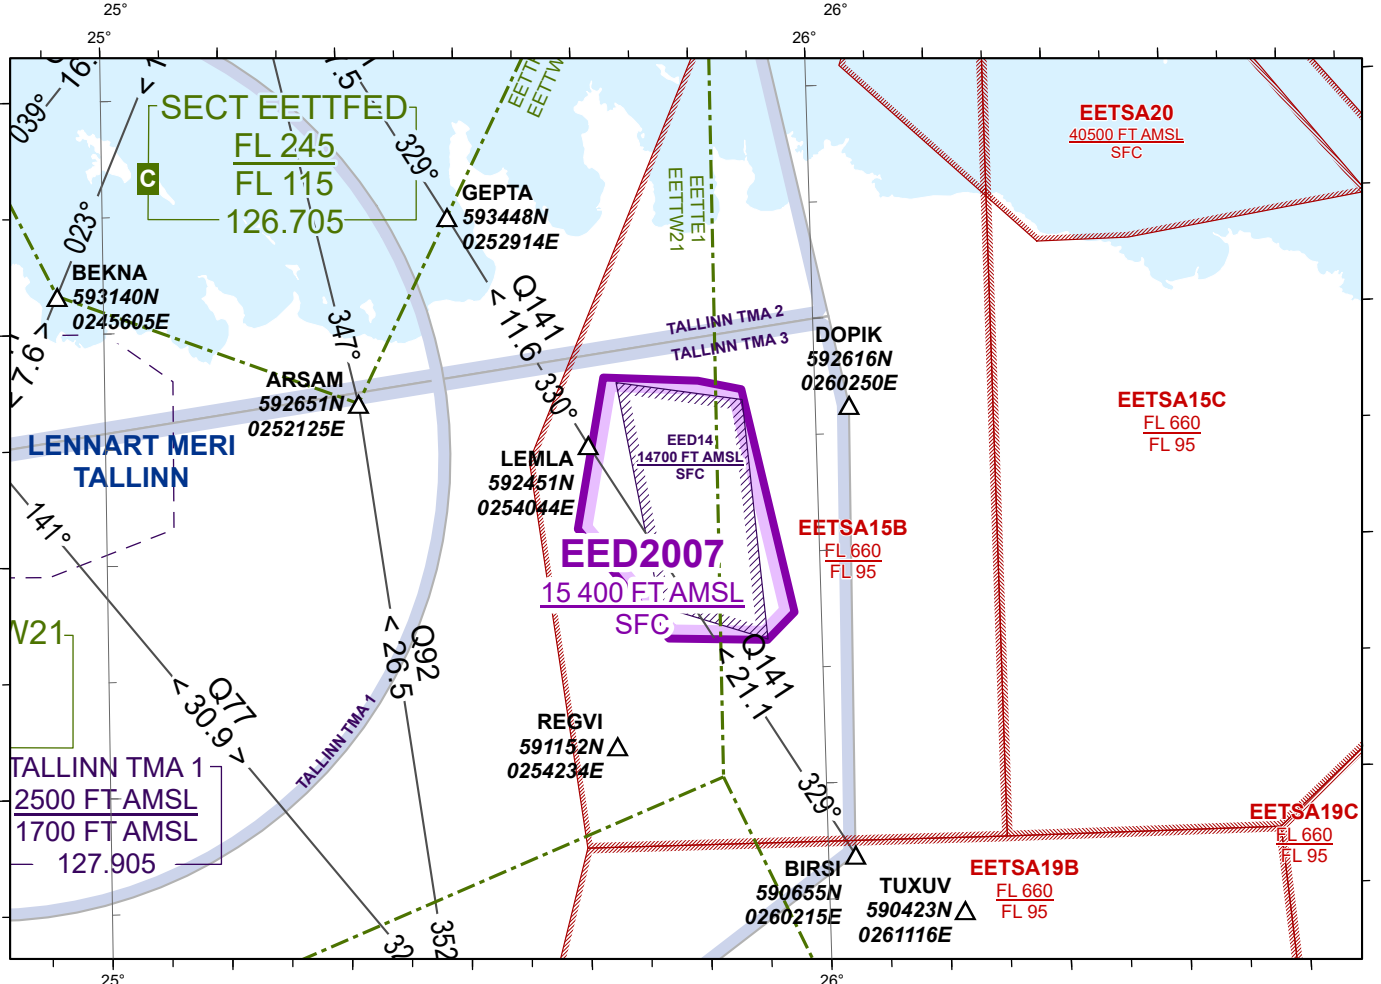

EED2007 ülevaatekaartid
EED2007 Overview Charts